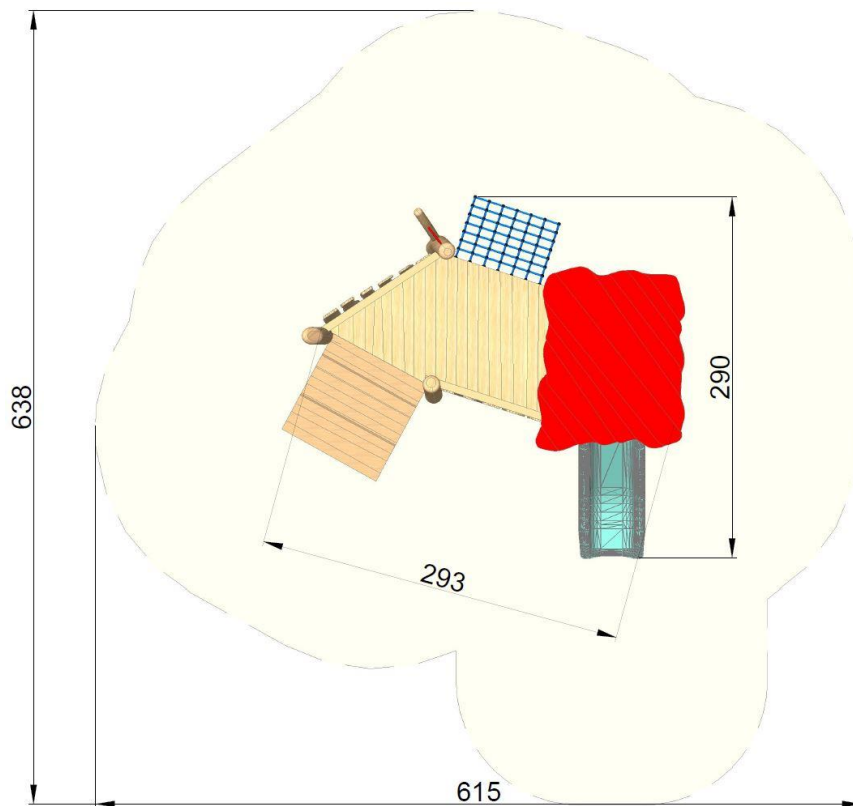

Spielturm Robinie U3

Artikelnr.: 17-4814

- Robinienholz natürlich gewachsen, entsplintet, geschliffen mit farbigen Akzenten
- Gesamtmaße ca. L: 3 x B: 3 x H: 2,2 m
- alle Podeste auf ca. 60 cm Höhe

4 Eck Spielturm mit Dach

(Rasen ist gemäß DIN 1176 ausreichend, aber nicht zu empfehlen, da dieser sehr schnell abgespielt wird und dann ist kein ausreichender Fallschutz mehr vorhanden!)

Erforderliche Fundamente:

- 7 Stück L: 50 x B: 50 x T: 50 cm für Türme
- 2 Stück L: 40 x B: 40 x T: 40 cm für Rampe
- 1 Stück L: 50 x B: 40 x T: 40 cm für Rutsche
- 1 Stück L: 90 x B: 30 x T: 40 cm für Netzaufgang

Montagezeit ca. 4 Stunden mit je 2 Personen (ohne Fundamentarbeiten)

www.klingl-spielgeraete.de

Klingl Spielgeräte • Ringstr. 4 • 82293 Hanshofen • Tel. 08145/998722

Spielturm Robinie U3 Art.Nr. 17-4814

<p>Maße gesamt: Ca. 400 kg (schwerstes Stück)</p>
<p>Benötigte Fallschutzfläche: ca. 6,4 x 6,2 m</p>
<p>Fallschutzbelag: Rasen, Fallschutzhackschnitzel, Fallschutzkies oder Fallschutzplatten</p>
<p>Max. Fallhöhe: ca. 60 cm</p>
<p>Fundamente (Beton): 7 Stück L: 50 x B: 50 x T: 50 cm für Türme 2 Stück L: 40 x B: 40 x T: 40 cm für Rampe 1 Stück L: 50 x B: 40 x T: 40 cm für Rutsche 1 Stück L: 90 x B: 30 x T: 40 cm für Netzaufgang</p>
<p>Montagezeit (ohne Fundamentarbeiten): ca. 4 Stunden mit 2 Personen</p>
<p>Empfohlene Altersgruppe: ab ca. 1 Jahr</p>

Ansicht:

Maße in cm

Bedingt durch den besonderen Wuchs und die natürliche Verarbeitung handelt es sich bei allen angegebenen Maßen um ZIRKA-Werte. Wir behalten uns technische Änderungen vor. Maße vor Ort prüfen! Die Spielgeräte werden nach der DIN EN 1176 gefertigt.